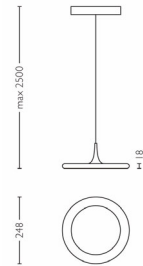

Lirio od společnosti Philips
Závěsné svítidlo

STELLATE

chrom
LED

40753/11/LI